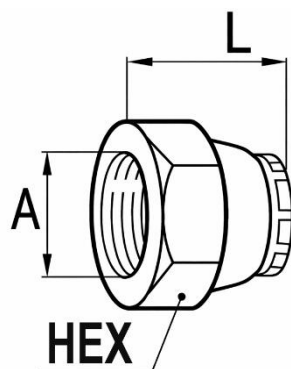

## DATA SHEET - TEHNIČNI LIST

	A	L mm	HEX mm	⌀ (Kg)
<b>83311</b>	JIC 7/16"	16	14	0,144
<b>83312</b>	JIC 1/2"	17	17	0,025
<b>83313</b>	JIC 9/16"	18	19	0,033
<b>83314</b>	JIC 3/4"	21	24	0,046
<b>83315</b>	JIC 7/8"	25	27	0,078